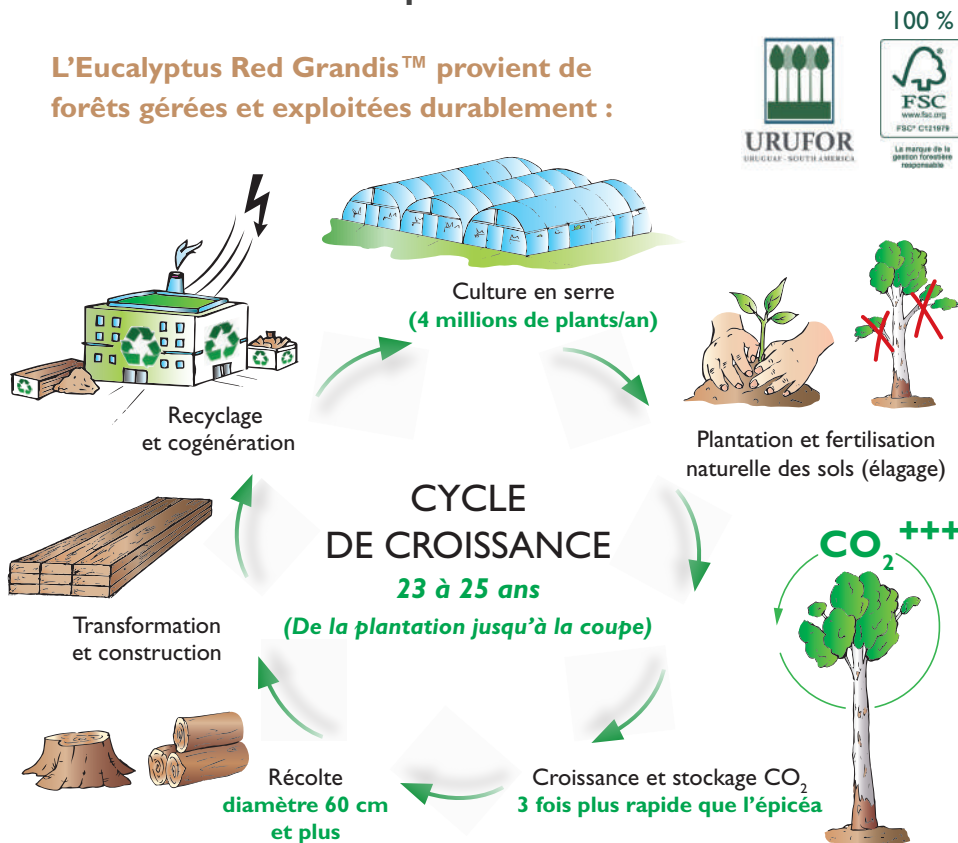

Il se marie particulièrement bien avec d'autres essences bois. Par exemple avec la structure du Salon BATIMAT 2023 en Red Grandis™, hêtre et épicéa.

Musée d'art latino-américain Atchugarry - Uruguay - Structure BLC Red Grandis™

Le choix du Red Grandis™

• Aspect du bois

Avec ses traits fins rectilignes, son absence de noeuds et ses couleurs allant du rose pâle au brun rouge, cette essence de bois noble nous révèle toute son élégance et sa qualité esthétique.

Fibres serrées - Lignes pures - Élégant et robuste
Sélection des plus belles qualités pour un aspect 1^{er} choix
Bois de haute qualité - dense et stable pour une valorisation optimale

Disponible dans de nombreuses finitions :

Avec certaines finitions son apparence se rapproche de l'aspect bois nobles européens ou exotiques.

• Éco-responsable

L'Eucalyptus Red Grandis™ provient de forêts gérées et exploitées durablement :

• Destination