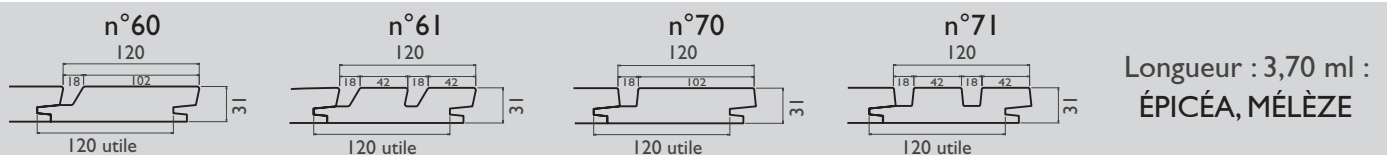

• FUNLAM®

NOUVEAUX PROFILS

- Profil n°24 (Funlam® 25x190) :

Profil drainant à bord plus « carré » avec jeux entre les lames de 4 mm .

- Profil n°25 (Funlam® 21x120) :

Profil drainant à bord plus « carré » avec jeux entre les lames de 4 mm .

• OPENLAM®

Suppression des profils

- Suppression du profil 23 (profil clin du 25x190) dans toutes les essences et toutes finitions .

- Suppression des profils 72 et 73 (Openlam® 21x120 pose verticale) .

Peu de différence à l'oeil nu avec les 62 et 63 (**Ces 2 derniers peuvent se poser aussi en vertical**) .

- Suppression du profil 20 (profil clin du 21x120) mais uniquement pour le Mêleze .

Il est conservé pour les Épicéa peintures .

Évolution des couleurs

- Peintures

Couleurs maintenues :

Blanc pur

Blanc perle