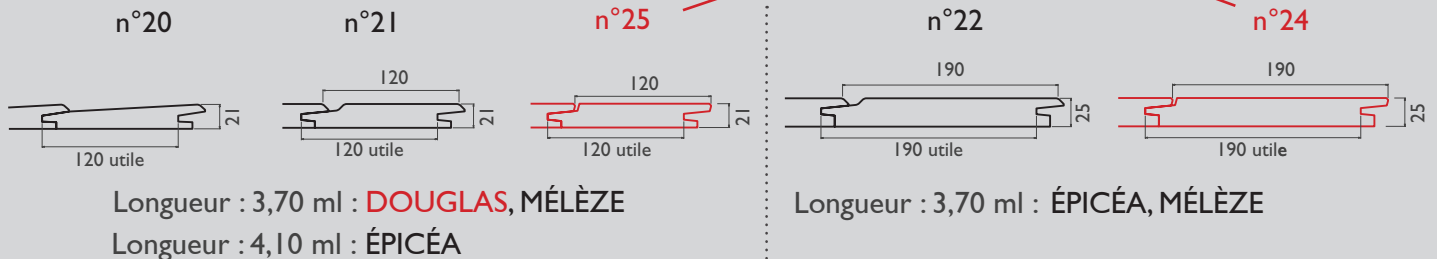

EVOLUTION BARDAGE 2018

Funlam[®] - Openlam[®]

Profil n°25 Mèlèze Saturateur Gris nacré

Bardage bois massif
Bardage bois style ajouré
Encadrements d'ouvertures

SIMONIN
Wood Solutions

Présentation des nouveaux profils

• FUNLAM®

NOUVEAUX PROFILS

- Profil n°24 (Funlam® 25x190) :

Profil drainant à bord plus « carré » avec jeux entre les lames de 4 mm .

- Profil n°25 (Funlam® 21x120) :

Profil drainant à bord plus « carré » avec jeux entre les lames de 4 mm .

• OPENLAM®

Suppression des profils

- Suppression du profil 23 (profil clin du 25x190) dans toutes les essences et toutes finitions .

- Suppression des profils 72 et 73 (Openlam® 21x120 pose verticale) .

Peu de différence à l'oeil nu avec les 62 et 63 (**Ces 2 derniers peuvent se poser aussi en vertical**) .